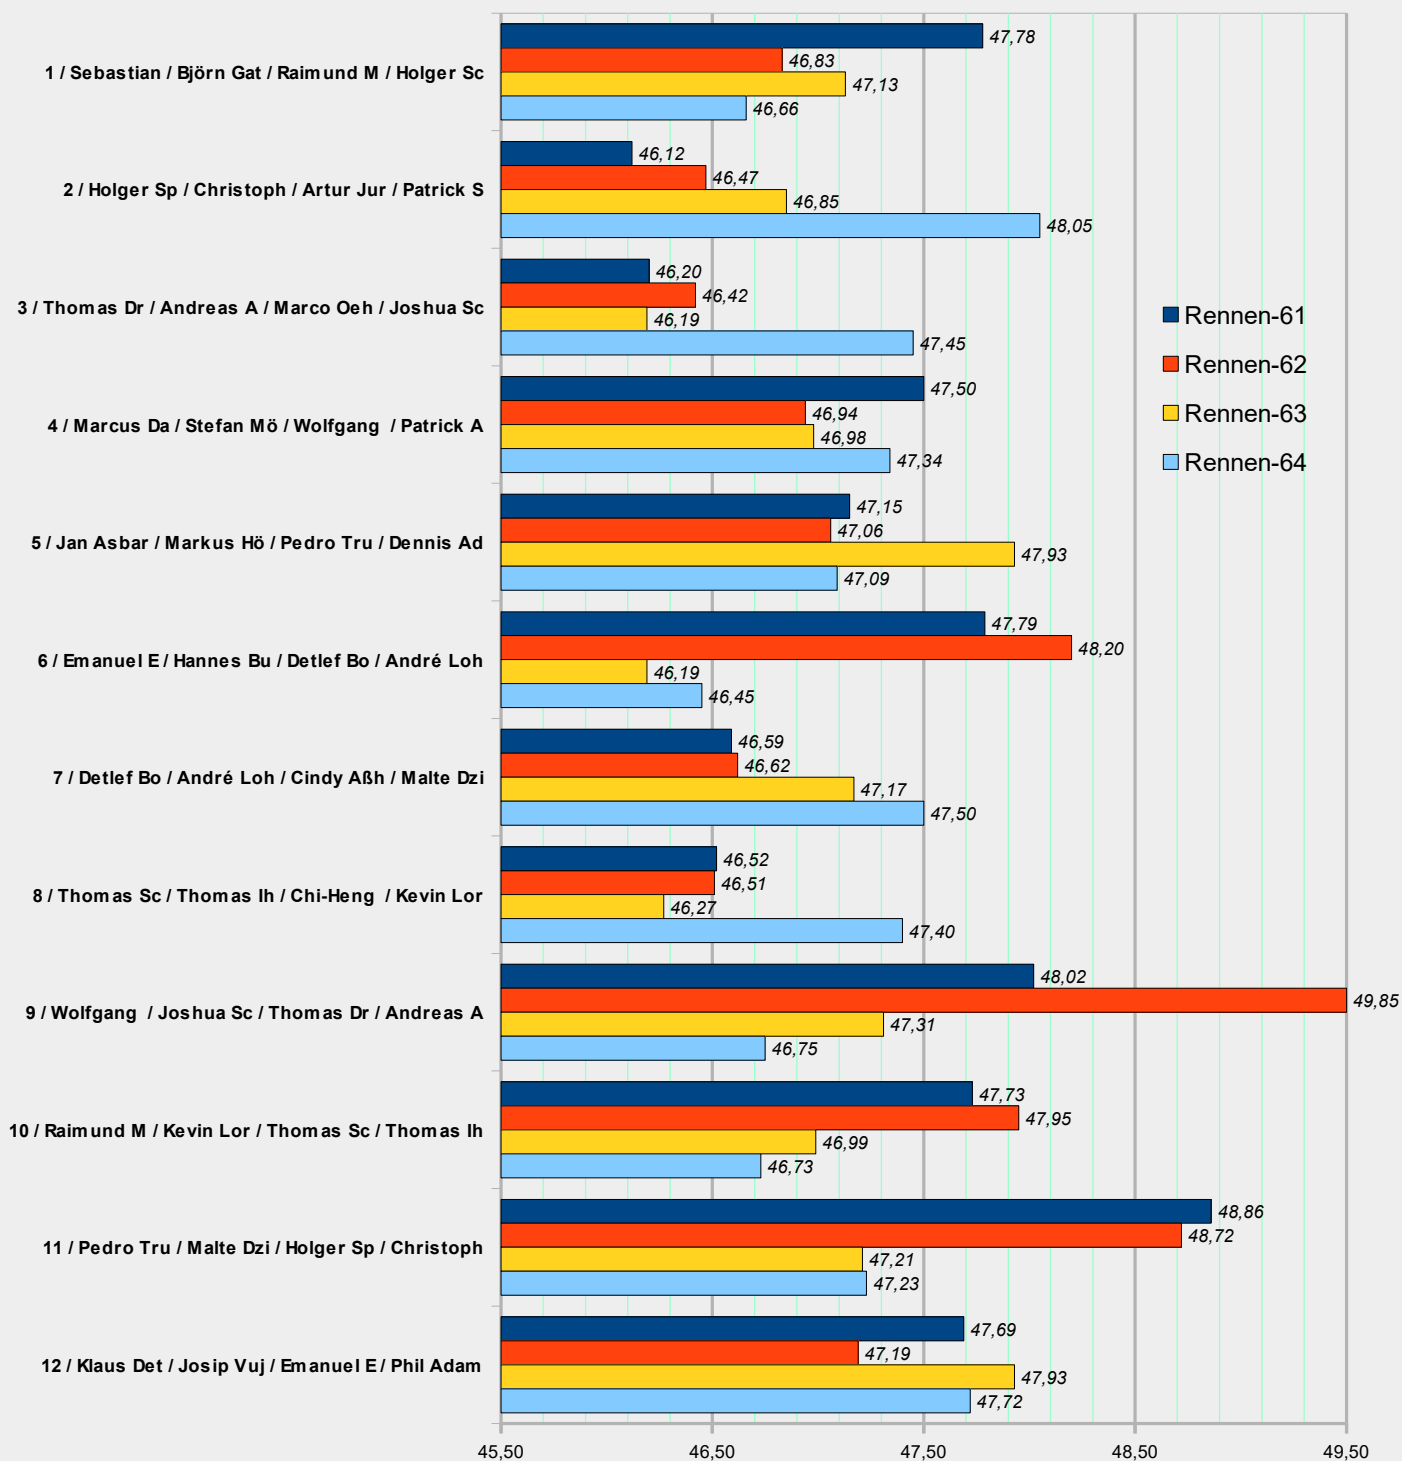

Performance nach Karts

Kart-Nr / Fahrer-1 / Fahrer-2 / Fahrer-3 / Fahrer-4

Kartnr.	Fahrer(in) in R-61	Fahrer(in) in R-62	Fahrer(in) in R-63	Fahrer(in) in R-64	Rennen-61	Rennen-62	Rennen-63	Rennen-64
1	Sebastian Vester	Björn Gatermann	Raimund Meyer	Holger Schemion	47,78	46,83	47,13	46,66
2	Holger Sparsam **	Christoph Lassen ***	Artur Juraschek	Patrick Schäfer	46,12	46,47	46,85	48,05
3	Thomas Dreyer **	Andreas Aßhoff ***	Marco Oehme	Joshua Schröder	46,20	46,42	46,19	47,45
4	Marcus Dahm	Stefan Möller	Wolfgang Brandt	Patrick Adam	47,50	46,94	46,98	47,34
5	Jan Asbarg	Markus Höhn	Pedro Trujillo-Marin	Dennis Adam	47,15	47,06	47,93	47,09
6	Emanuel Ebinal	Hannes Butendeich	Detlef Bohlmann	André Lohse ***	47,79	48,20	46,19	46,45
7	Detlef Bohlmann	André Lohse ***	Cindy Aßhoff	Malte Dziennus	46,59	46,62	47,17	47,50
8	Thomas Schmitz **	Thomas Ihk	Chi-Heng Yung	Kevin Lorenzen	46,52	46,51	46,27	47,40
9	Wolfgang Brandt	Joshua Schröder	Thomas Dreyer **	Andreas Aßhoff ***	48,02	49,85	47,31	46,75
10	Raimund Meyer	Kevin Lorenzen	Thomas Schmitz **	Thomas Ihk	47,73	47,95	46,99	46,73
11	Pedro Trujillo-Marin	Malte Dziennus	Holger Sparsam **	Christoph Lassen ***	48,86	48,72	47,21	47,23
12	Klaus Detje	Josip Vujica	Emanuel Ebinal	Phil Adam	47,69	47,19	47,93	47,72